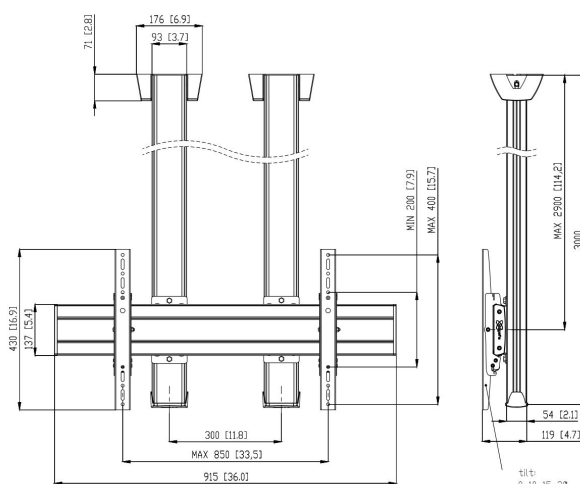

CD3084B Soporte a techo

Soporte a techo kit CD3084

Tamaño de pantalla: >65" 65" Montura: 800x400 Carga máx.: 160 kg - 352 lbs Kit formado por: • 2x PUC 1060 Placa de techo • 2x PUC 2530 Tubo 300 cm • 1x PFB 3409 Barras de interfaz para pantalla • 1x PFS 3204 B Bandas de interfaz vertical fija • 1x PFA 9126 Kit de soporte

CD3084B Soporte a techo

Especificaciones

Número de artículo (SKU)	7950070
Color	Negro
Caja individual EAN	8712285332364
Longitud	3000
Anchura	915
Profundidad	119
Certificación TÜV	Si
Inclinación	Inclinable -3°/+3°
Garantía	5 años
Carga máx. de peso (kg)	120
Min. hole pattern	100mm x 100mm
Max. hole pattern	850mm x 400mm
Tamaño máx. de perno	M8
Altura máx. de interfaz (mm)	430
Anchura máx. de interfaz (mm)	915
Autobloqueo	True
Tipos de techo	Techo plano
Tacos Fischer en el interior	Si
Distancia máx. al techo - centro de pantalla (mm)	2900
Patrón de orificio horizontal máx. (mm)	850
Patrón de orificio vertical máx. (mm)	400
Patrón de orificio horizontal mín. (mm)	100
Tamaño mín. de pantalla (pulgadas)	65
Patrón de orificio vertical mín. (mm)	100
Patrón de orificios universal o fijo	Universal