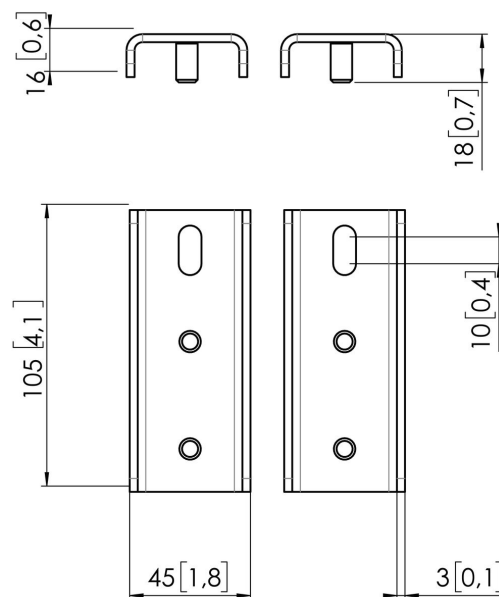

PFA 9158 Adaptador para Samsung Flip 2 65"

Adaptador para Samsung Flip 2 65". Usar en combinación con PFW 6858.

PFA 9158 Adaptador para Samsung Flip 2 65"

Especificaciones

Número de artículo (SKU)	7291580
Color	Negro
Caja individual EAN	8712285348266
Altura	105
Anchura	45
Profundidad	18
Garantía	5 años
Carga máx. de peso (kg/Lbs)	72 / 158.73
Tamaño máx. de pantalla (pulgadas)	65