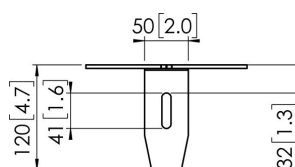

## PFA 9132 Soporte de suelo a techo

El PFA 9132 forma parte del sistema Connect-it para 'videowall' universal. úsalo en combinación con la placa de suelo o techo para 'videowalls' universal para crear tu propio soporte de suelo a techo para un sistema de 'videowall'. Consulta nuestro Asesor de montaje Pro-AV para ver todas las posibilidades.

# **Especificaciones**

Número de artículo (SKU)	7291320
Color	Negro
Caja individual EAN	8712285336829
Altura	120
Longitud	184
Anchura	184
Certificación TÜV	Si
Garantía	5 años

VOGEL'S HOLDING BV (©)

Todos los derechos reservados.  
Sujeto a errores tipográficos y  
a correcciones técnicas y de  
precios.