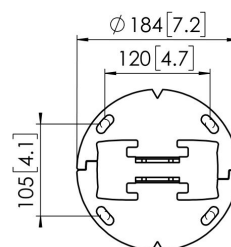

## PFA 9132 Soporte de suelo a techo

El PFA 9132 forma parte del sistema Connect-it para 'videowall' universal. úsalo en combinación con la placa de suelo o techo para 'videowalls' universal para crear tu propio soporte de suelo a techo para un sistema de 'videowall'. Consulta nuestro Asesor de montaje Pro-AV para ver todas las posibilidades.

# **Especificaciones**

Número de artículo (SKU)	7291320
Color	Negro
Caja individual EAN	8712285336829
Altura	120
Longitud	184
Anchura	184
Certificación TÜV	Si
Garantía	5 años

VOGEL'S HOLDING BV (©)

Todos los derechos reservados.  
Sujeto a errores tipográficos y  
a correcciones técnicas y de  
precios.