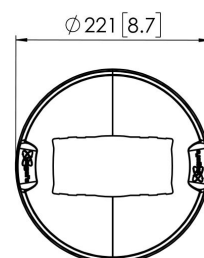

## PFA 9132 Soporte de suelo a techo

El PFA 9132 forma parte del sistema Connect-it para 'videowall' universal. úsalo en combinación con la placa de suelo o techo para 'videowalls' universal para crear tu propio soporte de suelo a techo para un sistema de 'videowall'. Consulta nuestro Asesor de montaje Pro-AV para ver todas las posibilidades.

# **Especificaciones**

Número de artículo (SKU)	7291320
Color	Negro
Caja individual EAN	8712285336829
Altura	120
Longitud	184
Anchura	184
Certificación TÜV	Si
Garantía	5 años

VOGEL'S HOLDING BV (©)

Todos los derechos reservados.  
Sujeto a errores tipográficos y  
a correcciones técnicas y de  
precios.