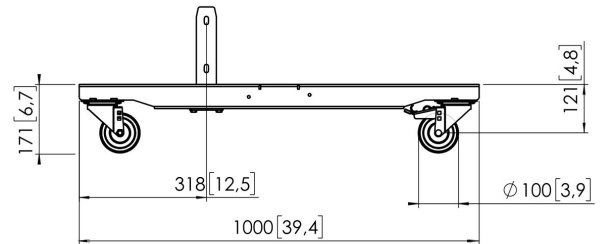

## PFT 8920 Base de trolley para videowall

La PFT 8920 forma parte del sistema Connect-it para 'videowall' universal. Gracias a la modularidad, puedes crear tu propio carrito para un sistema de 'videowall'.

# Especificaciones

Número de artículo (SKU)	7289200
Color	Negro
Caja individual EAN	8712285336645
Altura	171
Longitud	1000
Anchura	100
Certificación TÜV	Si
Garantía	5 años
Carga máx. de peso (kg)	202.5
Altura regulable	False
Distancia entre los puntos de apoyo de la base (mm)	796