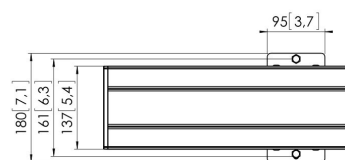

## PFB 3433 Barra de Interfaz horizontal

La barra de interfaz PFB 3433 forma parte del sistema modular Connect-it, que puede utilizarse para montajes en techo, suelo o pared. La PFB 3433, con una longitud de 3300 mm, es perfecta para instalar múltiples pantallas. La PFB 3433 se puede utilizar junto con otras barras de interfaz de la serie PFB 34xx mediante el acoplador para barras de interfaz (PFA 9104). La ventaja del carácter modular es que permite crear casi cualquier longitud deseada sin necesidad de cortar.

### **Especificaciones**

Número de artículo (SKU)	7234330
Color	Negro
Caja individual EAN	8712285328787
Anchura	3300
Certificación TÜV	Si
Garantía	5 años
Altura máx. de interfaz (mm)	180
Anchura máx. de interfaz (mm)	3315
Tacos Fischer en el interior	Si
Profundidad máx. de interfaz (mm)	35
Patrón de orificio horizontal máx. (mm)	3250
Carga máx. de peso en el poste (kg)	160
Carga máx. de peso en la pared (kg)	160
Patrón de orificio horizontal mín. (mm)	100