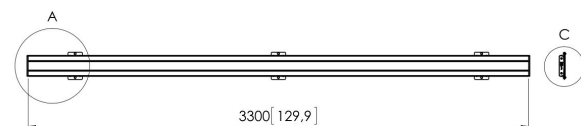

## PFB 3433 Barra de Interfaz horizontal

La barra de interfaz PFB 3433 forma parte del sistema modular Connect-it, que puede utilizarse para montajes en techo, suelo o pared. La PFB 3433, con una longitud de 3300 mm, es perfecta para instalar múltiples pantallas. La PFB 3433 se puede utilizar junto con otras barras de interfaz de la serie PFB 34xx mediante el acoplador para barras de interfaz (PFA 9104). La ventaja del carácter modular es que permite crear casi cualquier longitud deseada sin necesidad de cortar.

### **Especificaciones**

Número de artículo (SKU)	7234330
Color	Negro
Caja individual EAN	8712285328787
Anchura	3300
Certificación TÜV	Si
Garantía	5 años
Altura máx. de interfaz (mm)	180
Anchura máx. de interfaz (mm)	3315
Tacos Fischer en el interior	Si
Profundidad máx. de interfaz (mm)	35
Patrón de orificio horizontal máx. (mm)	3250
Carga máx. de peso en el poste (kg)	160
Carga máx. de peso en la pared (kg)	160
Patrón de orificio horizontal mín. (mm)	100