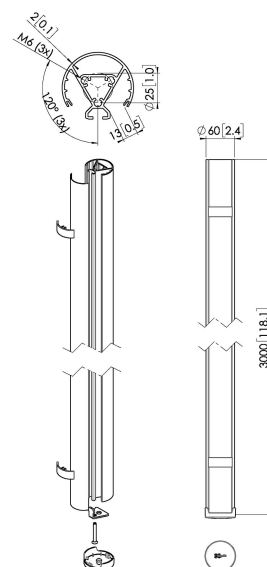

PUC 2430 Tubo 300 cm negra

Beneficios clave

- Elegante diseño de gama alta
- Componentes modulares
- Organización de cables
- También compatible con techos inclinados
- Instalación fácil

El PUC 2430 es un tubo de 300 cm que forma parte del sistema modular Connect-it con el que puedes crear una solución de techo para pantallas de tamaño pequeño a mediano.

PUC 2430 Tubo 300 cm negra

Especificaciones

Número de artículo (SKU)	7224300
Color	Negro
Caja individual EAN	8712285344541
Longitud	3000
Anchura	60
Certificación TÜV	Si
Garantía	5 años
Carga máx. de peso (kg)	40
Pantallas en sentidos opuestos	False