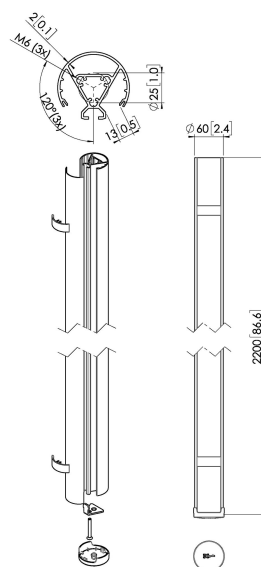

## PUC 2422 Tubo 220 cm negra

### Beneficios clave

- Elegante diseño de gama alta
- Componentes modulares
- Organización de cables
- También compatible con techos inclinados
- Instalación fácil

El PUC 2422 es un tubo de 220 cm que forma parte del sistema modular Connect-it con el que puedes crear una solución de techo para pantallas de tamaño pequeño a mediano.

### Especificaciones

Número de artículo (SKU)	7224220
Color	Negro
Caja individual EAN	8712285344503
Longitud	2200
Anchura	60
Certificación TÜV	Si
Garantía	5 años
Carga máx. de peso (kg)	40
Pantallas en sentidos opuestos	False