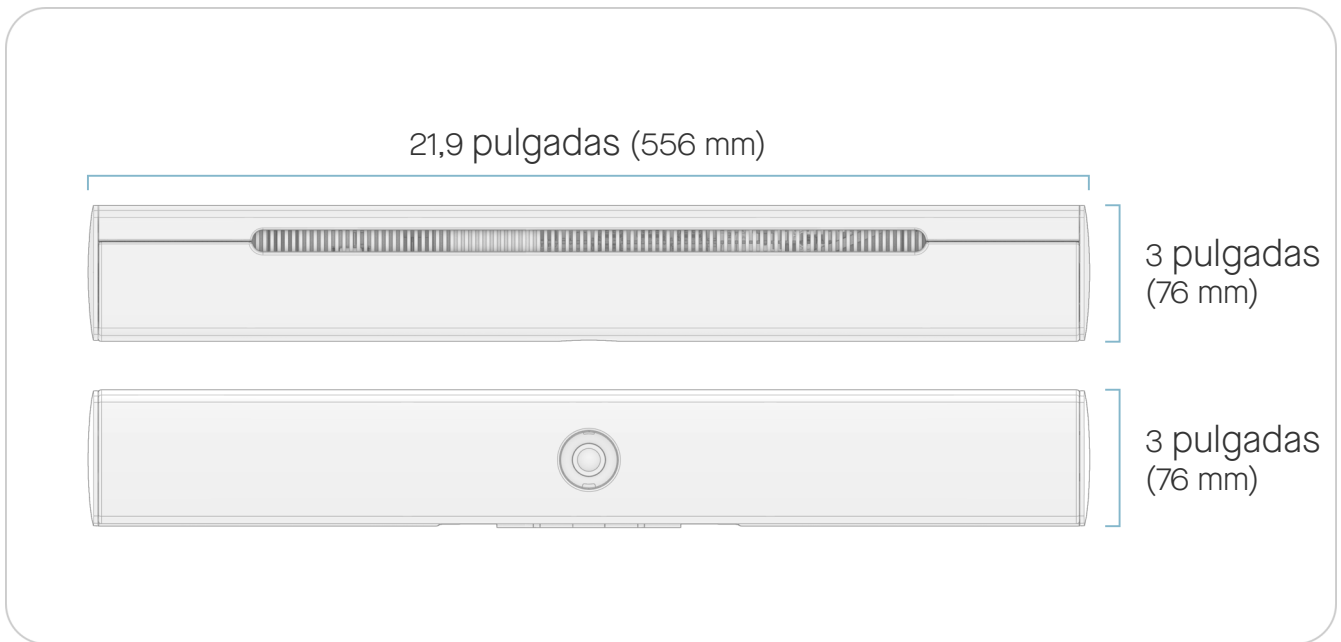

Liberación

Para liberar la Neat Bar de la opción de montaje seleccionada, incline la unidad al máximo (1) y deslice cuidadosamente la unidad hacia usted (2).

Advertencia: No deje la Neat Bar en una posición de máxima inclinación con el indicador rojo mostrando que ya no está asegurada por el resorte de bloqueo.

Tamaño y peso

Neat Bar

Ancho: 21,9 pulgadas (556 mm)

Altura: 3 pulgadas (76 mm)

Profundidad: 3 pulgadas (76 mm)

Peso: 3,75 libras (1,7 kg)

Neat Pad

Ancho: 7,8 pulgadas (198 mm)

Altura: 1,7 pulgadas (42 mm)

Profundidad: 5 pulgadas (127 mm)

Peso: 1,15 libras (520 g)

Configuración y conectividad

Configuración

Utilice los cables suministrados para instalar la Neat Bar. Conecte los cables de acuerdo con lo indicado en la ilustración. Se incluyen los cables marcados —. Los cables marcados - - - - son opcionales y no son necesarios para el uso básico del sistema.