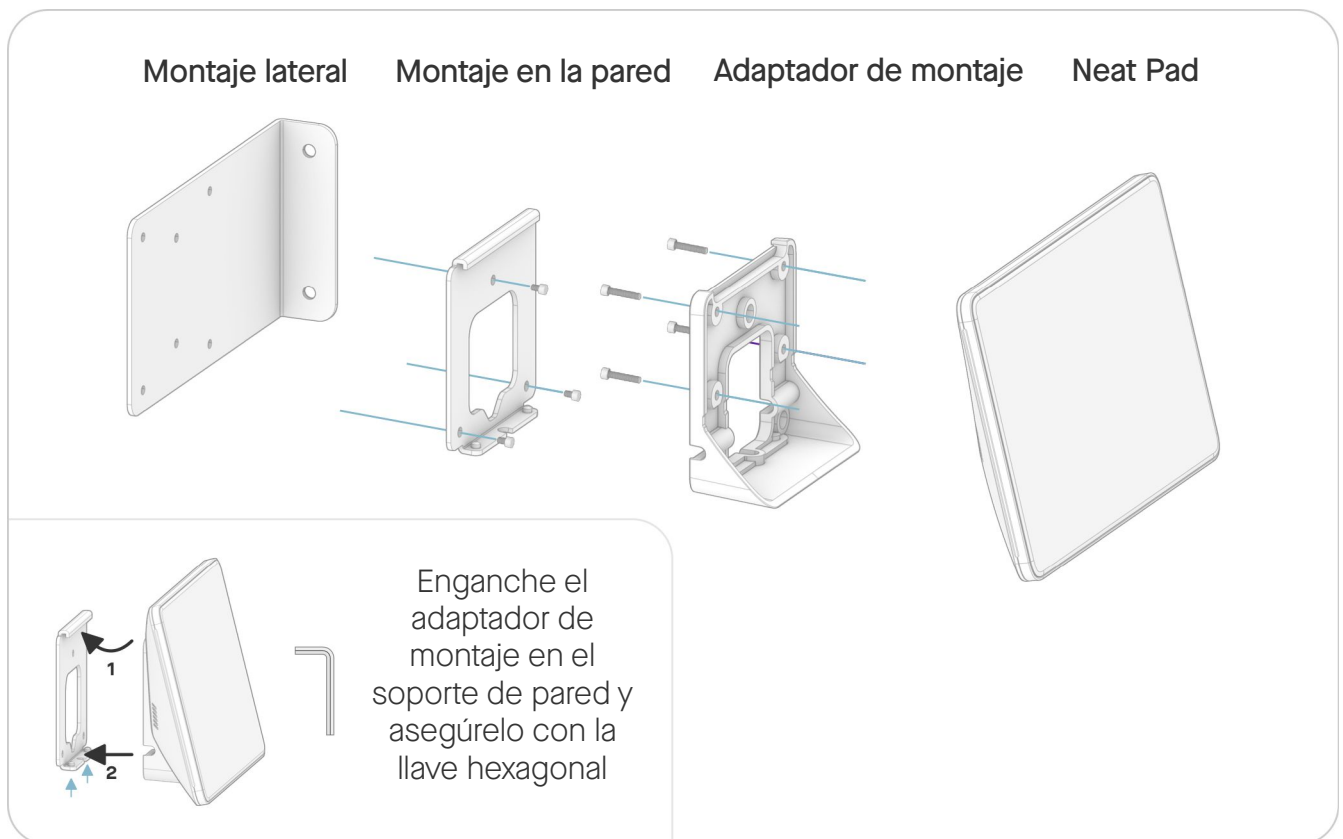

Los tornillos para el montaje en la pared no están incluidos. El montaje en la pared solo debe ser realizado por personal cualificado de acuerdo con la normativa vigente de instalación y del estado. La pared y el equipo de montaje deben soportar con seguridad la carga del producto.

Neat Pad

Neat Pad funciona como un controlador para Neat Bar y también puede ser configurado como una Pantalla de Programación para la Sala de Reuniones. Viene con todo lo que necesita para empezar, incluyendo cables y opciones de montaje.

En la caja

Neat Pad: Pantalla táctil de 8 pulgadas
2 × cable Ethernet: 9,8 ft (3 m) + Adaptador de potencia 16,4 ft (5 m) PoE
Adaptador de montaje, montaje lateral y montaje de pared

4 × tornillos M4 x001B (0,30 pulgadas / 7,5 mm) para el montaje de pared
3 × tornillos M4 x001B (0,19 pulgadas / 4,7 mm) para el montaje lateral
1 × llave hexagonal de 2,5 mm para los adaptadores
1 × llave hexagonal de 2 mm para fijar el Neat Pad al soporte de pared

Montaje y liberación

Montaje

Deslice la Neat Bar en la opción de montaje seleccionada (1). Cuando esté completamente insertada, incline la Neat Bar hacia atrás hasta la posición horizontal y compruebe si está bien sujeta tirando de ella con cuidado hacia usted.