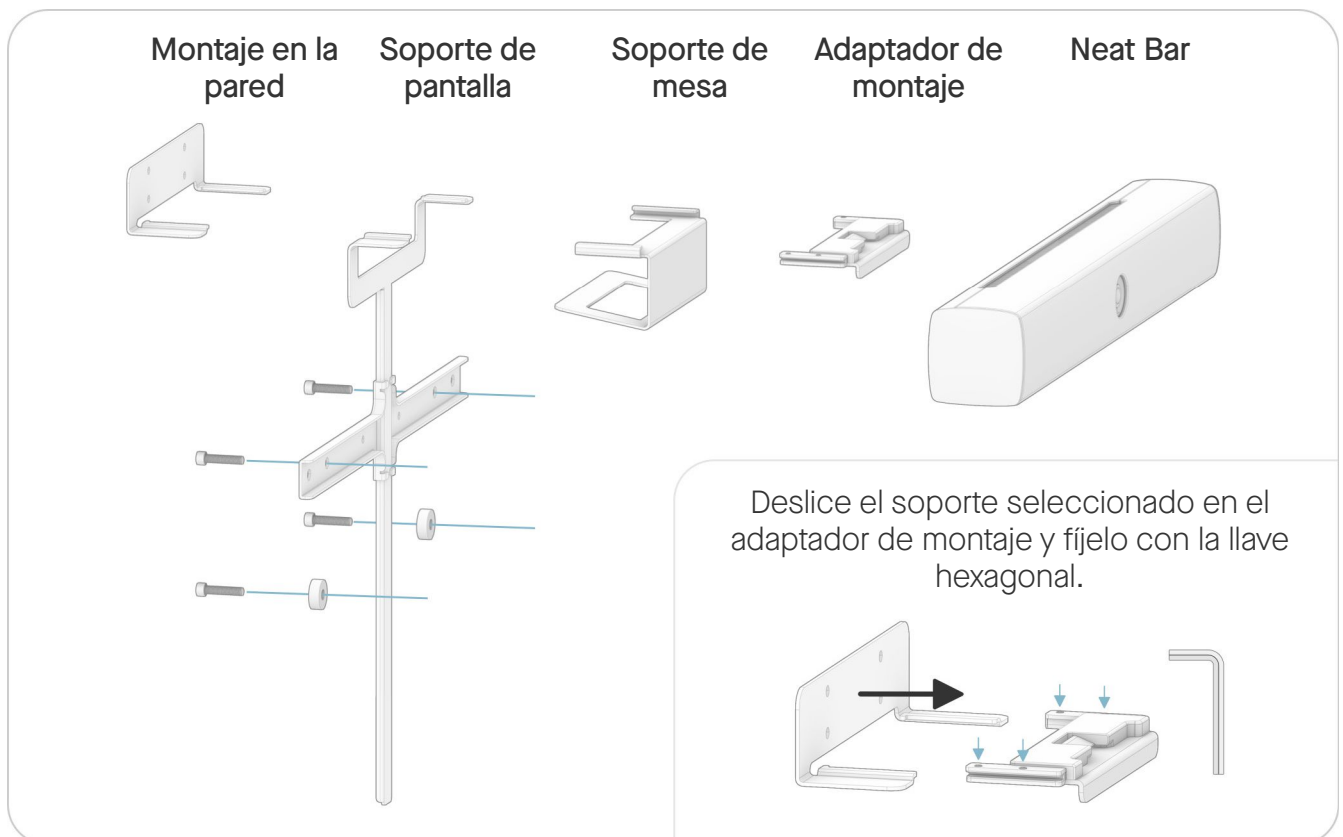

Montaje en la pared

Soporte de pantalla

Soporte de mesa

Neat Bar

Neat Bar viene con todo lo que necesita para empezar, incluidos los cables, el soporte de pared, el soporte de pantalla y el soporte de mesa.

En la caja

Neat Bar: Dispositivo de audio y vídeo todo en uno

Cable HDMI: 6,5 ft (2 m)

Cable Ethernet: 9,8 ft (3 m)

Cable de alimentación: 9,8 ft (3 m)

Adaptador de montaje, soporte de pared, soporte de pantalla y soporte de mesa

4 × tornillos M6 x001D (0,94 pulgadas / 24 mm)
para montaje VESA

4 × tornillos M8 x001C (0,94 pulgadas / 24 mm)
para montaje VESA

2 × espaciador para asegurar el montaje paralelo de la TV
1 × llave hexagonal de 5 mm para el montaje de la pantalla
1 × llave hexagonal de 2 mm para el adaptador de montaje

Neat Pad

Neat Pad funciona como un controlador para Neat Bar y también puede ser configurado como una Pantalla de Programación para la Sala de Reuniones. Viene con todo lo que necesita para empezar, incluyendo cables y opciones de montaje.