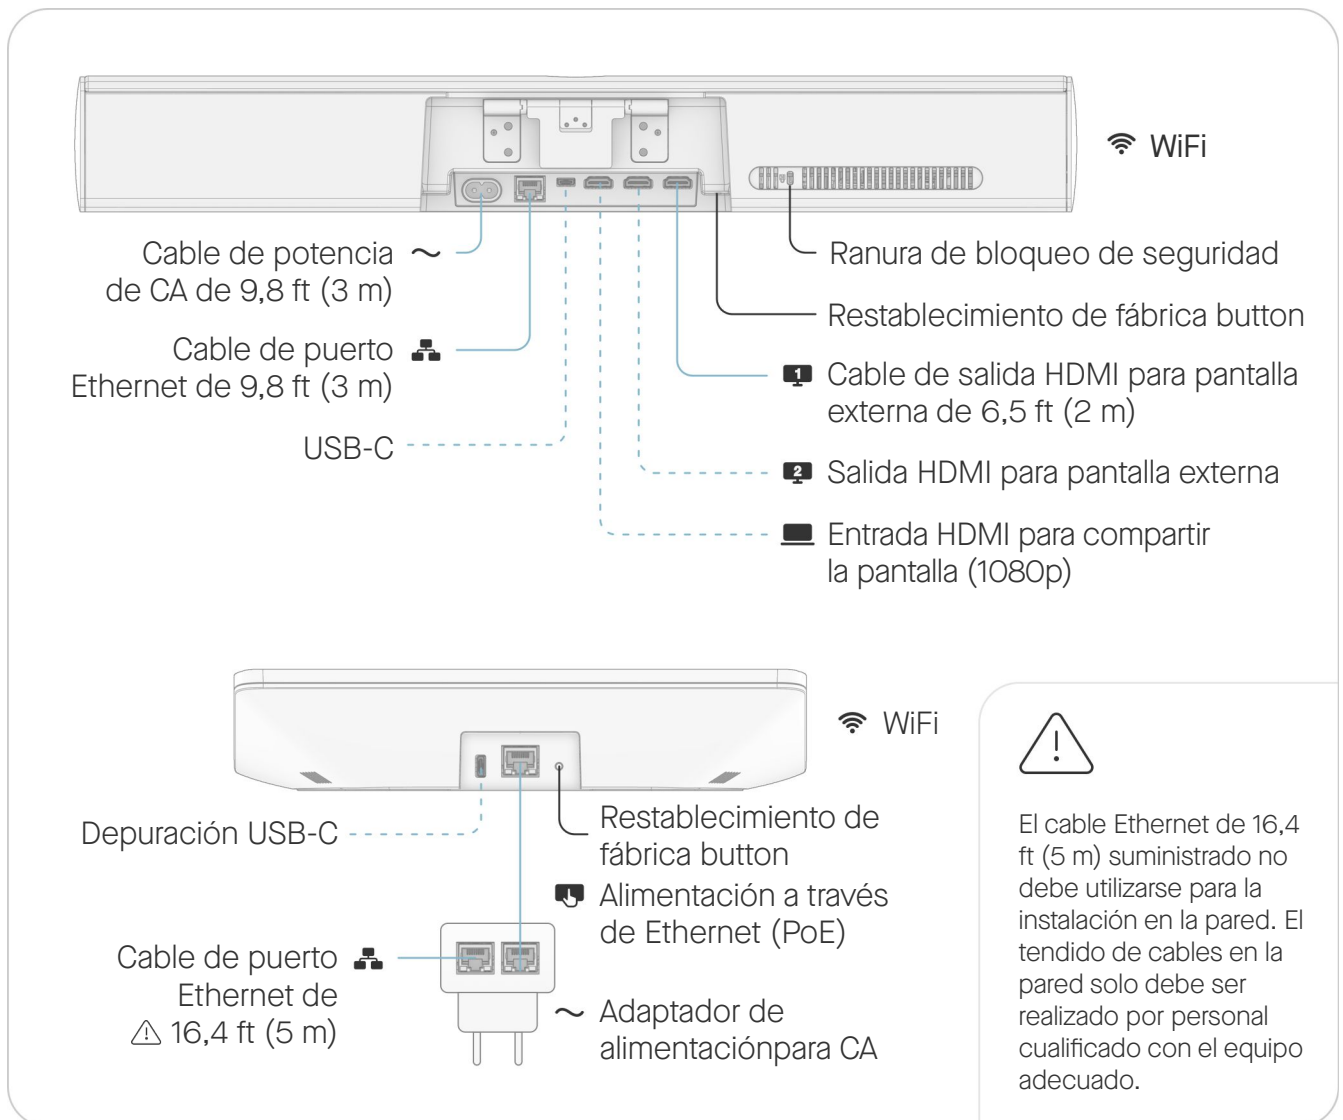

Configuración y conectividad

Configuración

Utilice los cables suministrados para instalar la Neat Bar. Conecte los cables de acuerdo con lo indicado en la ilustración. Se incluyen los cables marcados —. Los cables marcados - - - - son opcionales y no son necesarios para el uso básico del sistema.

Requisitos para una configuración completa

Pantalla Conexión a Internet Servicio de vídeo

Requisitos medioambientales

Temperatura ambiente de funcionamiento:
de 0° a 35° C (32° a 95° F)
Temperatura de almacenamiento:
de -20° - 60° C (-4° - 140° F)
Humedad relativa: de 10 % a 90 %

Información adicional del producto

<https://neat.no/bar>