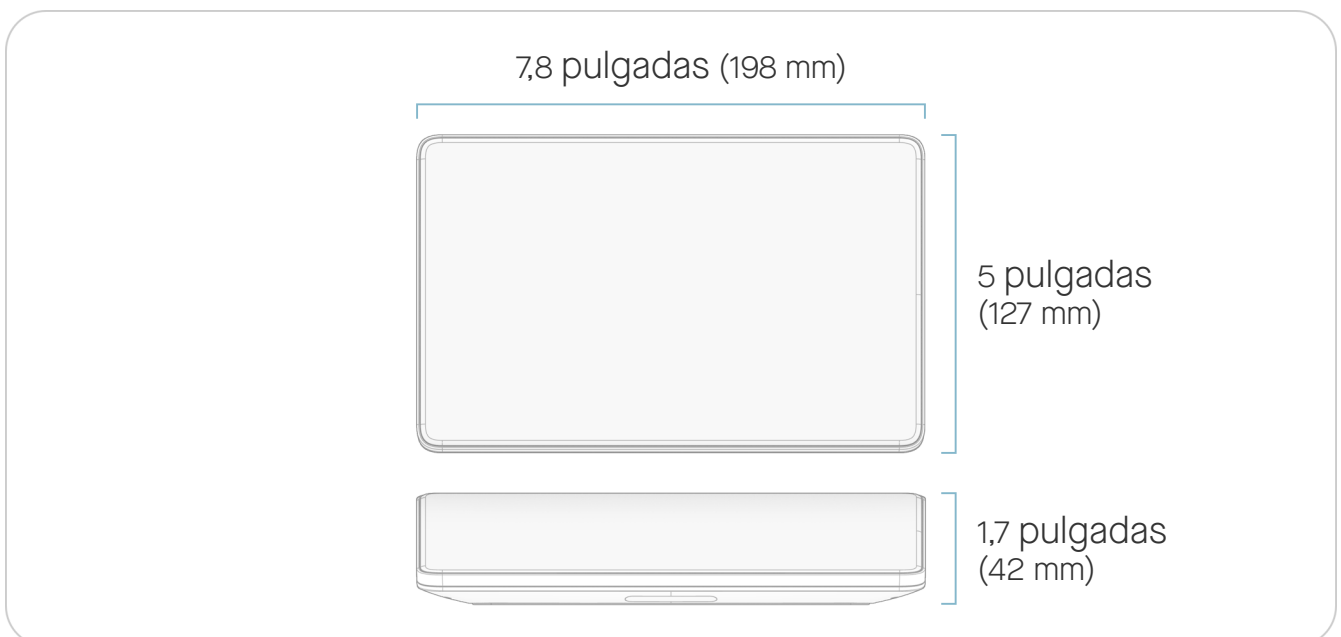

Liberación

Para liberar la Neat Bar de la opción de montaje seleccionada, incline la unidad al máximo (1) y deslice cuidadosamente la unidad hacia usted (2).

Advertencia: No deje la Neat Bar en una posición de máxima inclinación con el indicador rojo mostrando que ya no está asegurada por el resorte de bloqueo.

Tamaño y peso

Neat Bar

Ancho: 21,9 pulgadas (556 mm)

Altura: 3 pulgadas (76 mm)

Profundidad: 3 pulgadas (76 mm)

Peso: 3,75 libras (1,7 kg)

Neat Pad

Ancho: 7,8 pulgadas (198 mm)

Altura: 1,7 pulgadas (42 mm)

Profundidad: 5 pulgadas (127 mm)

Peso: 1,15 libras (520 g)

Configuración y conectividad

Configuración

Utilice los cables suministrados para instalar la Neat Bar. Conecte los cables de acuerdo con lo indicado en la ilustración. Se incluyen los cables marcados —. Los cables marcados - - - - son opcionales y no son necesarios para el uso básico del sistema.