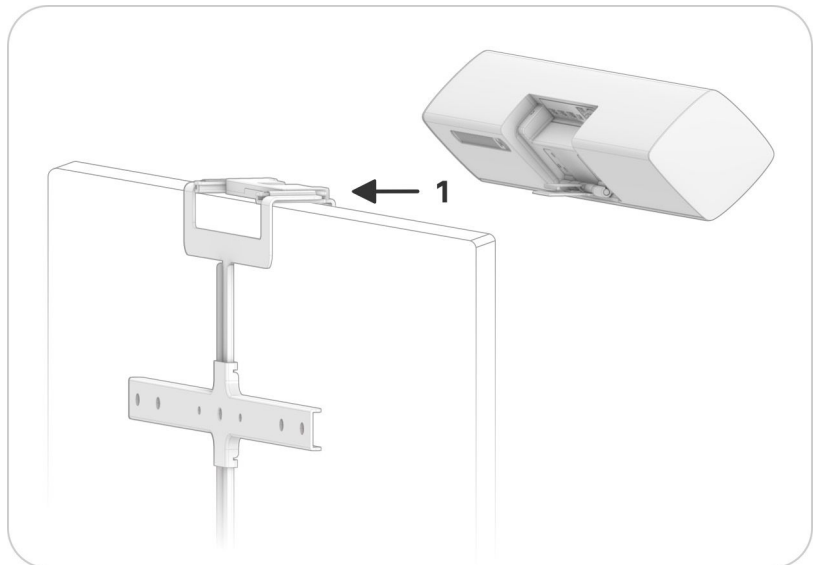

Neat Pad

Neat Pad funciona como un controlador para Neat Bar y también puede ser configurado como una Pantalla de Programación para la Sala de Reuniones. Viene con todo lo que necesita para empezar, incluyendo cables y opciones de montaje.

En la caja

Neat Pad: Pantalla táctil de 8 pulgadas
2 × cable Ethernet: 9,8 ft (3 m) + Adaptador de potencia 16,4 ft (5 m) PoE
Adaptador de montaje, montaje lateral y montaje de pared

4 × tornillos M4 x001B (0,30 pulgadas / 7,5 mm) para el montaje de pared
3 × tornillos M4 x001B (0,19 pulgadas / 4,7 mm) para el montaje lateral
1 × llave hexagonal de 2,5 mm para los adaptadores
1 × llave hexagonal de 2 mm para fijar el Neat Pad al soporte de pared

Montaje y liberación

Montaje

Deslice la Neat Bar en la opción de montaje seleccionada (1). Cuando esté completamente insertada, incline la Neat Bar hacia atrás hasta la posición horizontal y compruebe si está bien sujeta tirando de ella con cuidado hacia usted.

Liberación

Para liberar la Neat Bar de la opción de montaje seleccionada, incline la unidad al máximo (1) y deslice cuidadosamente la unidad hacia usted (2).

Advertencia: No deje la Neat Bar en una posición de máxima inclinación con el indicador rojo mostrando que ya no está asegurada por el resorte de bloqueo.