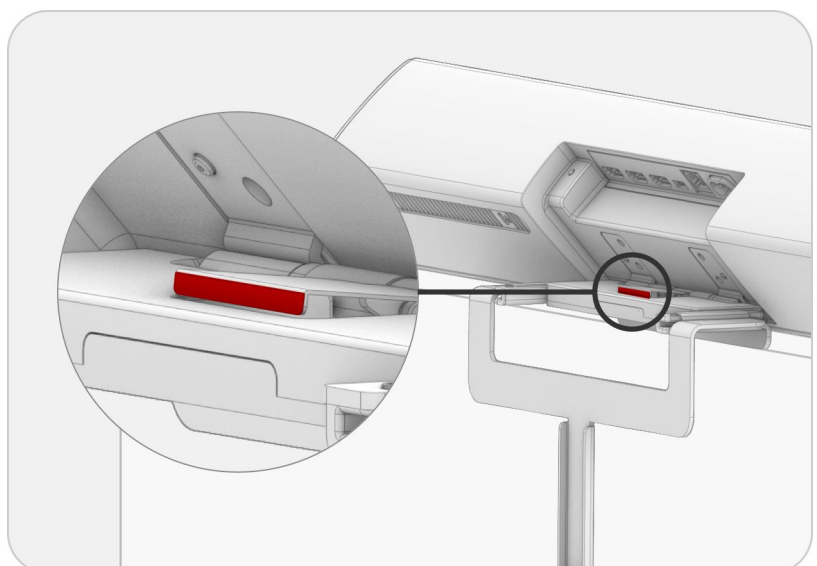

Neat Pad

Neat Pad funciona como un controlador para Neat Bar y también puede ser configurado como una Pantalla de Programación para la Sala de Reuniones. Viene con todo lo que necesita para empezar, incluyendo cables y opciones de montaje.

En la caja

Neat Pad: Pantalla táctil de 8 pulgadas
2 × cable Ethernet: 9,8 ft (3 m) + Adaptador de potencia 16,4 ft (5 m) PoE
Adaptador de montaje, montaje lateral y montaje de pared

4 × tornillos M4 x001B (0,30 pulgadas / 7,5 mm) para el montaje de pared
3 × tornillos M4 x001B (0,19 pulgadas / 4,7 mm) para el montaje lateral
1 × llave hexagonal de 2,5 mm para los adaptadores
1 × llave hexagonal de 2 mm para fijar el Neat Pad al soporte de pared

Montaje y liberación

Montaje

Deslice la Neat Bar en la opción de montaje seleccionada (1). Cuando esté completamente insertada, incline la Neat Bar hacia atrás hasta la posición horizontal y compruebe si está bien sujeta tirando de ella con cuidado hacia usted.

Liberación

Para liberar la Neat Bar de la opción de montaje seleccionada, incline la unidad al máximo (1) y deslice cuidadosamente la unidad hacia usted (2).

Advertencia: No deje la Neat Bar en una posición de máxima inclinación con el indicador rojo mostrando que ya no está asegurada por el resorte de bloqueo.