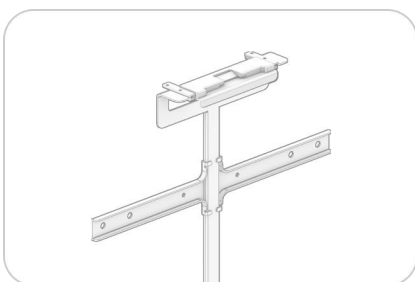

Neat Bar & Neat Pad

Manual de usuario

neat.

Sistema Neat Bar Collaboration

Neat Bar es un dispositivo de reunión compacto y muy capaz.

Es perfecto para proporcionar audio y vídeo de calidad superior a sus espacios de reunión y centrales.

Neat Bar incluye cámara, altavoces, micrófonos y sensores ambientales, todo en un diseño compacto.

Neat Bar viene con un controlador Neat Pad dedicado y una Pantalla de Programación opcional.

Instalación sencilla

Montaje en la pared

Soporte de pantalla

Soporte de mesa

Neat Bar

Neat Bar viene con todo lo que necesita para empezar, incluidos los cables, el soporte de pared, el soporte de pantalla y el soporte de mesa.

En la caja

Neat Bar: Dispositivo de audio y vídeo todo en uno

Cable HDMI: 6,5 ft (2 m)

Cable Ethernet: 9,8 ft (3 m)

Cable de alimentación: 9,8 ft (3 m)

Adaptador de montaje, soporte de pared, soporte de pantalla y soporte de mesa