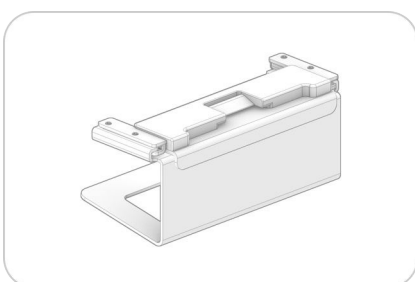

Neat Bar incluye cámara, altavoces, micrófonos y sensores ambientales, todo en un diseño compacto.

Neat Bar viene con un controlador Neat Pad dedicado y una Pantalla de Programación opcional.

Instalación sencilla

Todo lo que necesita está en la caja, incluyendo los soportes, cables y las instrucciones claras. Así que es fácil para que cualquier persona lo instale y configure, por encima o por debajo de una o dos pantallas.

Montaje en la pared

Soporte de pantalla

Soporte de mesa

Neat Bar

Neat Bar viene con todo lo que necesita para empezar, incluidos los cables, el soporte de pared, el soporte de pantalla y el soporte de mesa.

En la caja

Neat Bar: Dispositivo de audio y vídeo todo en uno

Cable HDMI: 6,5 ft (2 m)

Cable Ethernet: 9,8 ft (3 m)

Cable de alimentación: 9,8 ft (3 m)

Adaptador de montaje, soporte de pared, soporte de pantalla y soporte de mesa