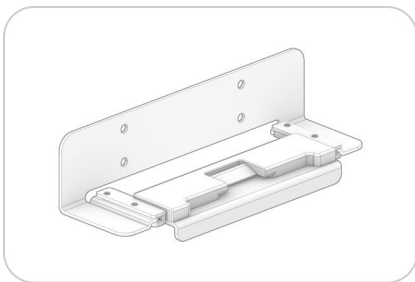

Neat Bar & Neat Pad

Manual de usuario

neat.

Sistema Neat Bar Collaboration

Neat Bar es un dispositivo de reunión compacto y muy capaz.

Es perfecto para proporcionar audio y vídeo de calidad superior a sus espacios de reunión y centrales.

Neat Bar incluye cámara, altavoces, micrófonos y sensores ambientales, todo en un diseño compacto.

Neat Bar viene con un controlador Neat Pad dedicado y una Pantalla de Programación opcional.

Instalación sencilla

Montaje en la pared

Soporte de pantalla

Soporte de mesa

Neat Bar

Neat Bar viene con todo lo que necesita para empezar, incluidos los cables, el soporte de pared, el soporte de pantalla y el soporte de mesa.

En la caja

Neat Bar: Dispositivo de audio y vídeo todo en uno

Cable HDMI: 6,5 ft (2 m)

Cable Ethernet: 9,8 ft (3 m)

Cable de alimentación: 9,8 ft (3 m)

Adaptador de montaje, soporte de pared, soporte de pantalla y soporte de mesa