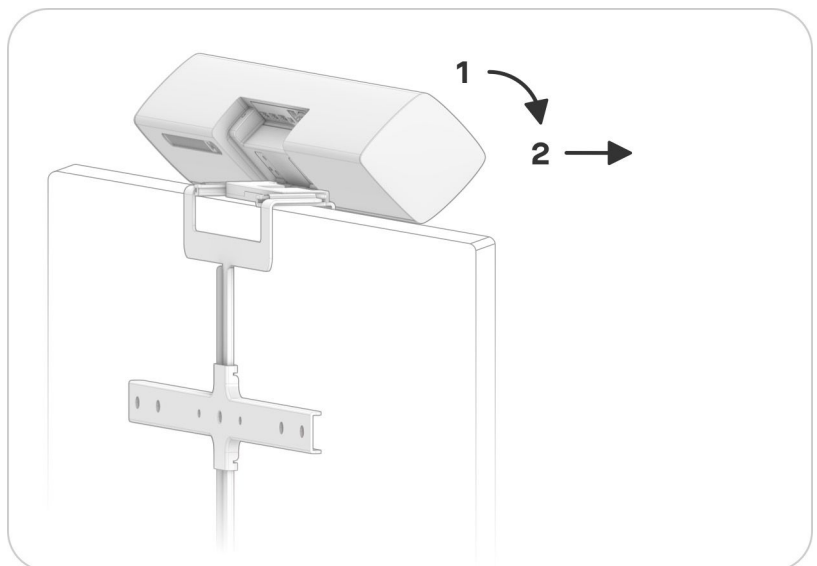

En la caja

Neat Pad: Pantalla táctil de 8 pulgadas
2 × cable Ethernet: 9,8 ft (3 m) + Adaptador de potencia 16,4 ft (5 m) PoE
Adaptador de montaje, montaje lateral y montaje de pared

4 × tornillos M4 x001B (0,30 pulgadas / 7,5 mm) para el montaje de pared
3 × tornillos M4 x001B (0,19 pulgadas / 4,7 mm) para el montaje lateral
1 × llave hexagonal de 2,5 mm para los adaptadores
1 × llave hexagonal de 2 mm para fijar el Neat Pad al soporte de pared

Montaje y liberación

Montaje

Deslice la Neat Bar en la opción de montaje seleccionada (1). Cuando esté completamente insertada, incline la Neat Bar hacia atrás hasta la posición horizontal y compruebe si está bien sujeta tirando de ella con cuidado hacia usted.

Liberación

Para liberar la Neat Bar de la opción de montaje seleccionada, incline la unidad al máximo (1) y deslice cuidadosamente la unidad hacia usted (2).

Advertencia: No deje la Neat Bar en una posición de máxima inclinación con el indicador rojo mostrando que ya no está asegurada por el resorte de bloqueo.

Tamaño y peso

Neat Bar

Ancho: 21,9 pulgadas (556 mm)

Altura: 3 pulgadas (76 mm)

Profundidad: 3 pulgadas (76 mm)

Peso: 3,75 libras (1,7 kg)

Neat Pad

Ancho: 7,8 pulgadas (198 mm)