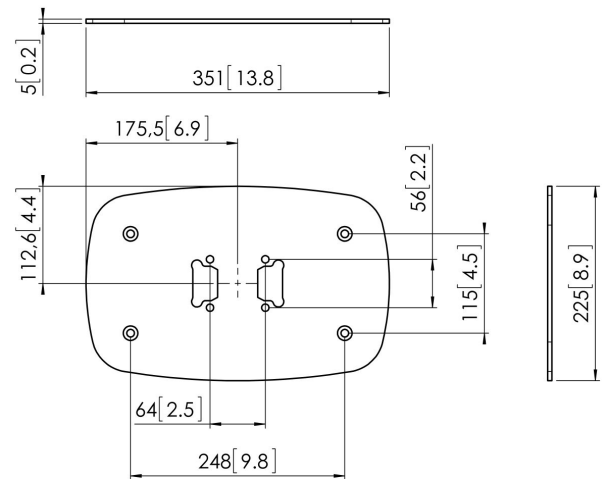

## PFF 7060 Base a Suelo

La base de suelo PFF 7060 forma parte del sistema modular Connect-it. Con esta base de suelo, puede crear soluciones permanentes y versátiles para montar en el suelo.

## **PFF 7060 Base a Suelo**

# **Especificaciones**

Número de artículo (SKU)	7327060
Color	Negro
Caja individual EAN	8712285323867
Altura	5
Anchura	351
Profundidad	225
Certificación TÜV	Si
Garantía	5 años

VOGEL'S HOLDING BV (c)

Todos los derechos reservados.  
Sujeto a errores tipográficos y  
a correcciones técnicas y de  
precios.