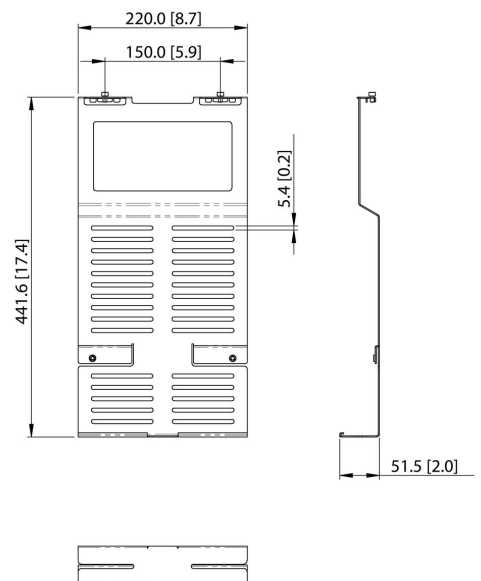

PFA 9165 Soporte de accesorios

Especificaciones

Número de artículo (SKU)	7291650
Color	Negro
Caja individual EAN	8712285350863
Altura	442
Anchura	220
Profundidad	52
Certificación TÜV	No
Garantía	5 años
Carga máx. de peso (kg)	2
Tamaño mín. de pantalla (pulgadas)	55