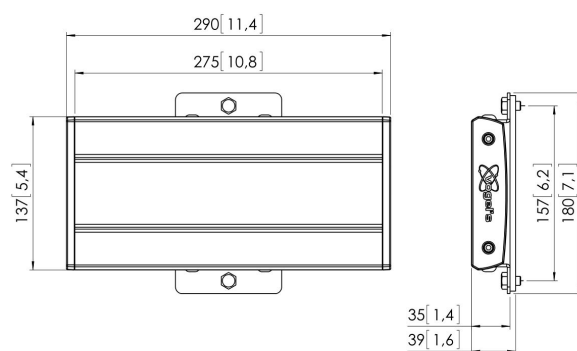

PFB 3402 Barra de Interfaz horizontal

El adaptador horizontal PFB 3402 forma parte del sistema modular Connect-it con el que puede crear una solución de suelo o de techo para pantallas de tamaño mediano a grande.

PFB 3402 Barra de Interfaz horizontal

Especificaciones

| | |
|---|---|
| Número de artículo (SKU) | 7234020 |
| Color | Negro |
| Caja individual EAN | 8712285329401 |
| Anchura | 290 |
| Certificación TÜV | Si |
| Garantía | 5 años |
| Altura máx. de interfaz (mm) | 180 |
| Anchura máx. de interfaz (mm) | 290 |
| Tacos Fischer en el interior | Si |
| Opciones de altura | Altura fija Altura fija (tornillo) Altura ajustable manualmente |
| Profundidad máx. de interfaz (mm) | 35 |
| Patrón de orificio horizontal máx. (mm) | 225 |
| Carga máx. de peso en el poste (kg) | 80 |
| Carga máx. de peso en la pared (kg) | 53 |
| Patrón de orificio horizontal mín. (mm) | 100 |