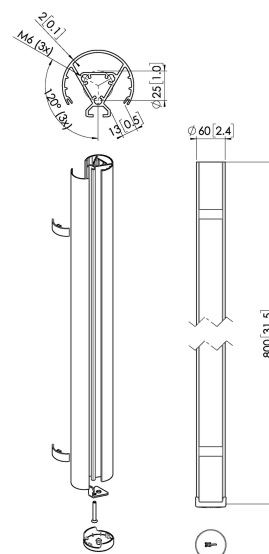

## PUC 2408 Tubo 80 cm negra

### Beneficios clave

- Elegante diseño de gama alta
- Componentes modulares
- Organización de cables
- También compatible con techos inclinados
- Instalación fácil

El PUC 2408 es un tubo de 80 cm que forma parte del sistema modular Connect-it con el que puedes crear una solución de techo para pantallas de tamaño pequeño a mediano.

### Especificaciones

Número de artículo (SKU)	7224080
Color	Negro
Caja individual EAN	8712285344428
Longitud	800
Anchura	60
Certificación TÜV	Si
Garantía	5 años
Carga máx. de peso (kg)	40
Pantallas en sentidos opuestos	False