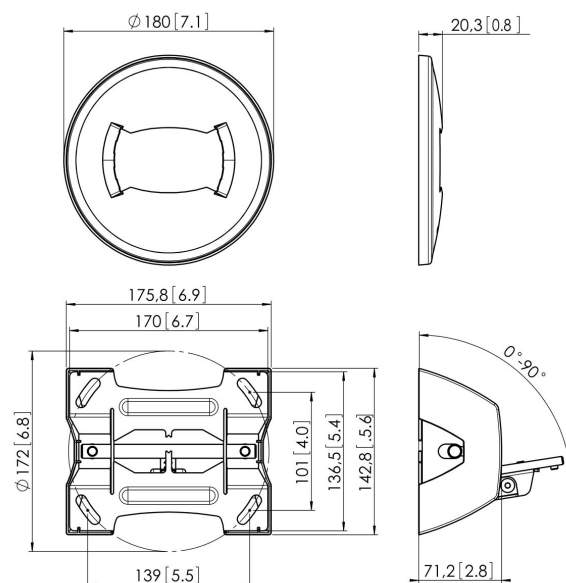

PUC 1070 Placa inclinable para techo

La placa de techo PUC 1070 forma parte del sistema modular Connect-it con el que podrá crear su propia solución de techo para pantallas medianas y grandes.

PUC 1070 Placa inclinable para techo

Especificaciones

Número de artículo (SKU)	7210704
Color	Negro
Caja individual EAN	8712285318689
Certificación TÜV	Si
Inclinación	Inclinable hasta 90°
Garantía	5 años
Carga máx. de peso (kg)	80
Opciones de placa de techo	Plano / inclinado 0-90°
Tipos de techo	Techo plano / inclinado
Excepciones de Connect It	2x if inches gte 65
Tacos Fischer en el interior	Si