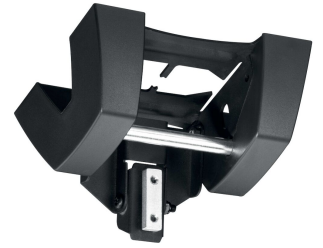

PUC 1070 Placa inclinable para techo

La placa de techo PUC 1070 forma parte del sistema modular Connect-it con el que podrá crear su propia solución de techo para pantallas medianas y grandes.

PUC 1070 Placa inclinable para techo

Especificaciones

Número de artículo (SKU)	7210704
Color	Negro
Caja individual EAN	8712285318689
Certificación TÜV	Si
Inclinación	Inclinable hasta 90°
Garantía	5 años
Carga máx. de peso (kg)	80
Opciones de placa de techo	Plano / inclinado 0-90°
Tipos de techo	Techo plano / inclinado
Excepciones de Connect It	2x if inches gte 65
Tacos Fischer en el interior	Si