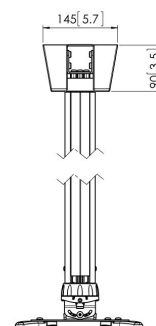

## PPC 1585 Soporte de techo

El modelo PPC 1585 es un soporte para proyector con altura ajustable, diseñado especialmente para la última generación de proyectores, que pesan hasta 20 kg. Esta interfaz para proyector está equipada con un sistema de ajuste de precisión que permite una alineación exacta con la superficie de proyección. Una vez alineado, el proyector se mantendrá en su posición. Girando la arandela de fricción, se elimina toda la holgura de las conexiones de interfaz y el soporte se convierte en una solución sólida y muy estable.

# Especificaciones

Número de artículo (SKU)	7015854
Color	Plateado
Caja individual EAN	8712285325120
Certificación TÜV	Si
Inclinación	Inclinable hasta 15°
Gírar	Hasta 360°
Garantía	5 años
Carga máx. de peso (kg)	20
Tacos Fischer en el interior	Si
Distancia máx. al techo (mm)	1350
Distancia mín. al techo (mm)	850
Alcance (diámetro)	30 - 337 mm
Rollo	15