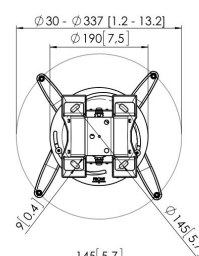

## PPC 1585 Soporte de techo

El modelo PPC 1585 es un soporte para proyector con altura ajustable, diseñado especialmente para la última generación de proyectores, que pesan hasta 20 kg. Esta interfaz para proyector está equipada con un sistema de ajuste de precisión que permite una alineación exacta con la superficie de proyección. Una vez alineado, el proyector se mantendrá en su posición. Girando la arandela de fricción, se elimina toda la holgura de las conexiones de interfaz y el soporte se convierte en una solución sólida y muy estable.

# Especificaciones

Número de artículo (SKU)	7015854
Color	Plateado
Caja individual EAN	8712285325120
Certificación TÜV	Si
Inclinación	Inclinable hasta 15°
Gírar	Hasta 360°
Garantía	5 años
Carga máx. de peso (kg)	20
Tacos Fischer en el interior	Si
Distancia máx. al techo (mm)	1350
Distancia mín. al techo (mm)	850
Alcance (diámetro)	30 - 337 mm
Rollo	15