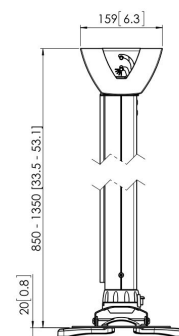

## PPC 1585 Soporte de techo

El modelo PPC 1585 es un soporte para proyector con altura ajustable, diseñado especialmente para la última generación de proyectores, que pesan hasta 20 kg. Esta interfaz para proyector está equipada con un sistema de ajuste de precisión que permite una alineación exacta con la superficie de proyección. Una vez alineado, el proyector se mantendrá en su posición. Girando la arandela de fricción, se elimina toda la holgura de las conexiones de interfaz y el soporte se convierte en una solución sólida y muy estable.

# Especificaciones

Número de artículo (SKU)	7015854
Color	Plateado
Caja individual EAN	8712285325120
Certificación TÜV	Si
Inclinación	Inclinable hasta 15°
Gírar	Hasta 360°
Garantía	5 años
Carga máx. de peso (kg)	20
Tacos Fischer en el interior	Si
Distancia máx. al techo (mm)	1350
Distancia mín. al techo (mm)	850
Alcance (diámetro)	30 - 337 mm
Rollo	15