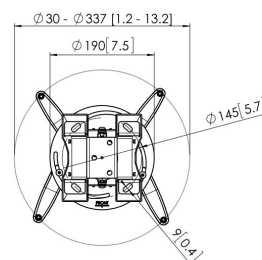

PPC 1540 Soporte de techo

El modelo PPC 1540 es un soporte para proyector con altura ajustable, diseñado especialmente para la última generación de proyectores, que pesan hasta 20 kg. Esta interfaz para proyector está equipada con un sistema de ajuste de precisión que permite una alineación exacta con la superficie de proyección. Una vez alineado, el proyector se mantendrá en su posición. Girando la arandela de fricción, se elimina toda la holgura de las conexiones de interfaz y el soporte se convierte en una solución sólida y muy estable.

PPC 1540 Soporte de techo

Especificaciones

Número de artículo (SKU)	7015401
Color	Blanco
Caja individual EAN	8712285325168
Certificación TÜV	Si
Inclinación	Inclinable hasta 15°
Girar	Hasta 360°
Garantía	5 años
Carga máx. de peso (kg)	20
Tacos Fischer en el interior	Si
Distancia máx. al techo (mm)	550
Distancia mín. al techo (mm)	400
Alcance (diámetro)	30 - 337 mm
Rollo	15