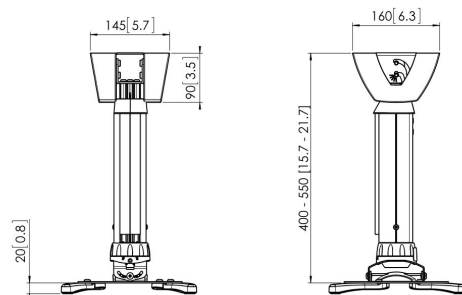

PPC 1540 Soporte de techo

El modelo PPC 1540 es un soporte para proyector con altura ajustable, diseñado especialmente para la última generación de proyectores, que pesan hasta 20 kg. Esta interfaz para proyector está equipada con un sistema de ajuste de precisión que permite una alineación exacta con la superficie de proyección. Una vez alineado, el proyector se mantendrá en su posición. Girando la arandela de fricción, se elimina toda la holgura de las conexiones de interfaz y el soporte se convierte en una solución sólida y muy estable.

PPC 1540 Soporte de techo

Especificaciones

Número de artículo (SKU)	7015401
Color	Blanco
Caja individual EAN	8712285325168
Certificación TÜV	Si
Inclinación	Inclinable hasta 15°
Girar	Hasta 360°
Garantía	5 años
Carga máx. de peso (kg)	20
Tacos Fischer en el interior	Si
Distancia máx. al techo (mm)	550
Distancia mín. al techo (mm)	400
Alcance (diámetro)	30 - 337 mm
Rollo	15