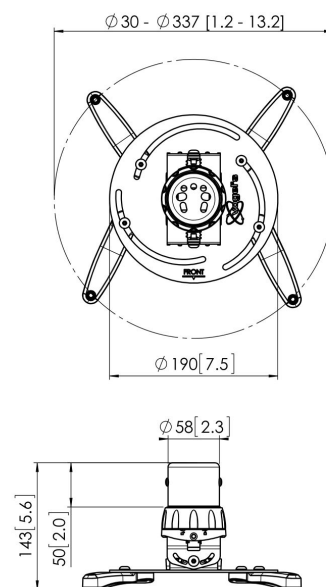

PPC 1500 Soporte de techo

El soporte para proyector PPC 1500 ha sido especialmente diseñado para la última generación de proyectores, que pesan hasta 20 kg. Esta interfaz para proyector está equipada con un sistema de ajuste de precisión que permite una alineación exacta con la superficie de proyección. Una vez alineado, el proyector se mantendrá en su posición. Girando la arandela de fricción, se elimina toda la holgura de las conexiones de interfaz y el soporte se convierte en una solución sólida y muy estable.

PPC 1500 Soporte de techo

Especificaciones

Número de artículo (SKU)	7015014
Color	Plateado
Caja individual EAN	8712285325069
Certificación TÜV	Si
Inclinación	Inclinable hasta 15°
Gírar	Hasta 360°
Garantía	5 años
Carga máx. de peso (kg)	20
Tacos Fischer en el interior	Si
Distancia máx. al techo (mm)	124
Distancia mín. al techo (mm)	124
Alcance (diámetro)	30 - 337 mm
Rollo	15