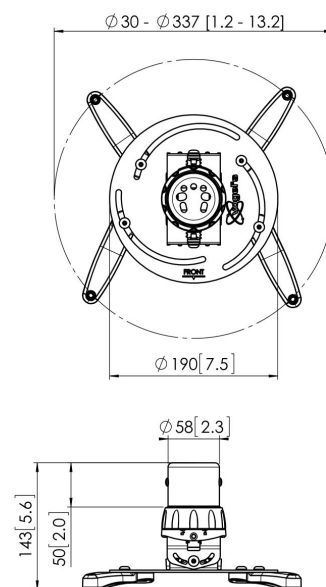

PPC 1500 Soporte de techo

El soporte para proyector PPC 1500 ha sido especialmente diseñado para la última generación de proyectores, que pesan hasta 20 kg. Esta interfaz para proyector está equipada con un sistema de ajuste de precisión que permite una alineación exacta con la superficie de proyección. Una vez alineado, el proyector se mantendrá en su posición. Girando la arandela de fricción, se elimina toda la holgura de las conexiones de interfaz y el soporte se convierte en una solución sólida y muy estable.

PPC 1500 Soporte de techo

Especificaciones

Número de artículo (SKU)	7015001
Color	Blanco
Caja individual EAN	8712285325144
Certificación TÜV	Si
Inclinación	Inclinable hasta 15°
Girar	Hasta 360°
Garantía	5 años
Carga máx. de peso (kg)	20
Tacos Fischer en el interior	Si
Distancia máx. al techo (mm)	124
Distancia mín. al techo (mm)	124
Alcance (diámetro)	30 - 337 mm
Rollo	15