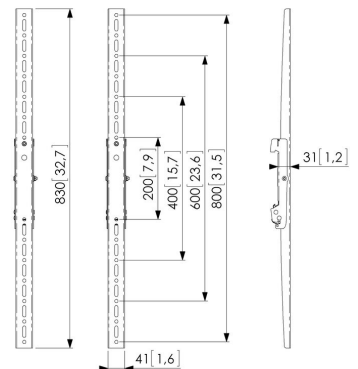

## **PFS 3208 Bandas de interfaz vertical fija**

*Las bandas para interfaces de pantalla PFS 3208 forman parte del sistema modular Connect-it, con el que se puede crear una solución personalizada para montar una pantalla.*

## **PFS 3208 Bandas de interfaz vertical fija**

### **Especificaciones**

<i>Número de artículo (SKU)</i>	7232080
<i>Color</i>	Negro
<i>Caja individual EAN</i>	8712285329326
<i>Altura</i>	830
<i>Certificación TÜV</i>	Si
<i>Inclinación</i>	Inclinable -3°/+3°
<i>Garantía</i>	5 años
<i>Carga máx. de peso (kg)</i>	160
<i>Tamaño máx. de perno</i>	M8
<i>Altura máx. de interfaz (mm)</i>	830
<i>Anchura máx. de interfaz (mm)</i>	41
<i>Excepciones de Connect It</i>	2x back-to-back
<i>Patrón de orificio vertical máx. (mm)</i>	800
<i>Patrón de orificio vertical mín. (mm)</i>	200
<i>Posición de mantenimiento</i>	No